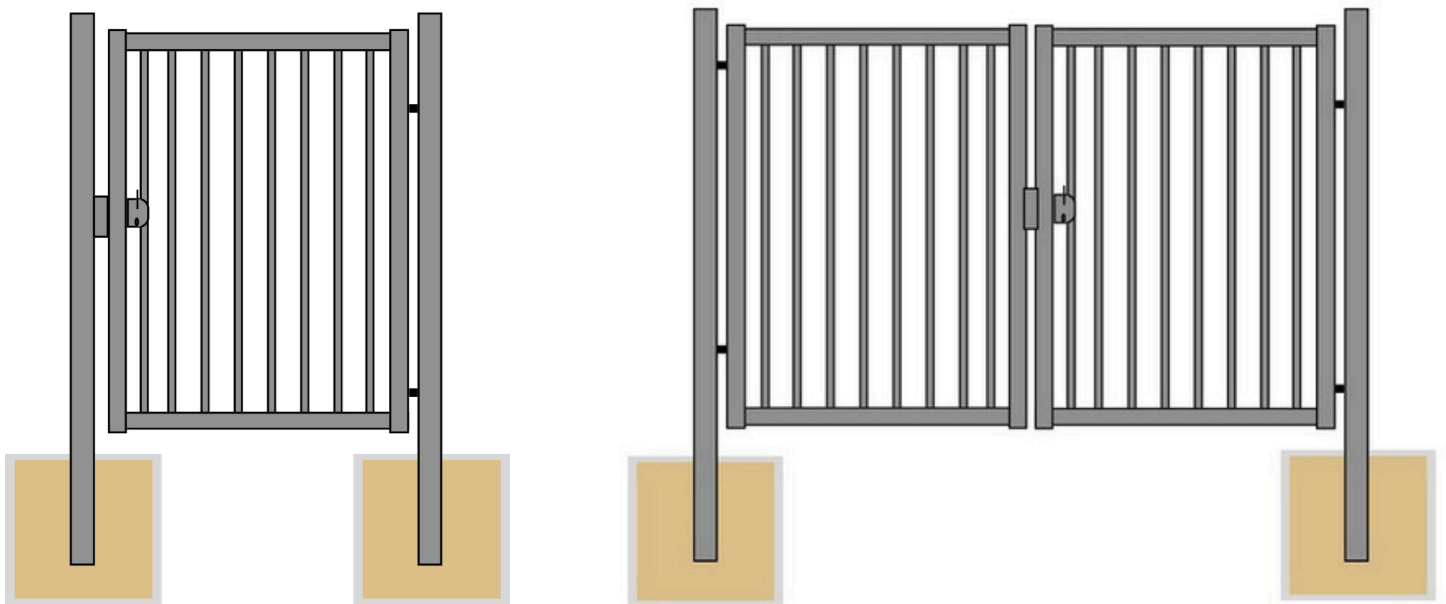

PORTAIL ET PORTILLON de JARDIN

*Schéma non contractuel

- Dimensions sur mesure
- Remplissage en barreaux 20x20x1,5 ou grillagé maille 50x50
- ouverture 90°
- Ossature 40x40X2
- Chapeau sur poteau 2 bouchons plastique Serrure encastrée
- Poteaux à sceller